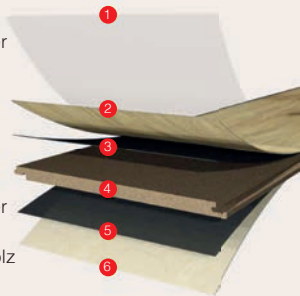

2375 x 270 x 11 mm, Eiche gebürstet,
extramatt, Klick-System, Microfase
umlaufend, Feuchtraum geeignet

**3 Schutzhelden
gegen 4 Gefahren**

- 1 Oberflächenversiegelung Nature Protec
- 2 Designschicht aus Echtholz
- 3 Wood-Powder Schicht aus Holzpulver und Edelharzen
- 4 Trägerplatte Aqua Seal aus extrem verdichteten Holzfasern
- 5 Wood-Powder Schicht aus Holzpulver und Edelharzen
- 6 Gegenzug aus Echtholz