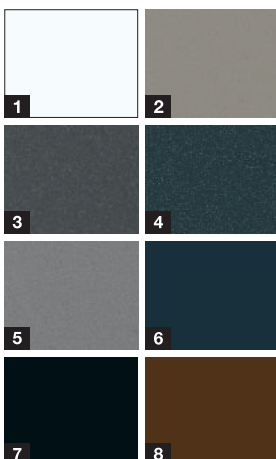

- 1 Robuste Woodgrain Oberfläche** mit originalgetreuem Sägeschnittmuster in Verkehrsweiß RAL 9016
- 2 Weißaluminium RAL 9006
- 3 Graualuminium RAL 9007
- 4 Anthrazit Metallic CH 703
- 5 Anthrazitgrau RAL 7016
- 6 Tiefschwarz RAL 9005
- 7 Terrabraun RAL 8028

Motiv 568

Motiv 568

Aktionsfarben ***

- 1 Verkehrsweiß RAL 9016 Seidenmatt
- 2 Steingrau RAL 7030 Seidenmatt Feinstruktur
- 3 Anthrazit Metallic CH 703 Seidenmatt Feinstruktur
- 4 Anthrazitgrau RAL 7016 Seidenmatt Feinstruktur
- 5 Graualuminium RAL 9007 Seidenmatt Feinstruktur
- 6 Anthrazitgrau RAL 7016 Seidenmatt
- 7 Tiefschwarz RAL 9005 Seidenmatt Feinstruktur
- 8 Maronefarben CH 607 Seidenmatt Feinstruktur

Motiv 515

Motiv 615

Motiv 610S

Motiv 700S

Motiv 860S

Aktionsfarben ***

- 1 Verkehrsweiß RAL 9016 Seidenmatt
- 2 Weißaluminium RAL 9006 Seidenmatt
- 3 Graualuminium CH 907 Seidenmatt
- 4 Anthrazit Metallic CH 703 Seidenmatt
- 5 Anthrazitgrau RAL 7016 Seidenmatt
- 6 Tiefschwarz RAL 9005 Seidenmatt
- 7 Terrabraun RAL 8028 Seidenmatt

Aktionsfarben ***

- 1 Verkehrsweiß RAL 9016 Seidenmatt
- 2 Weißaluminium RAL 9006 Seidenmatt
- 3 Graualuminium CH 907 Seidenmatt
- 4 Anthrazit Metallic CH 703 Seidenmatt
- 5 Anthrazitgrau RAL 7016 Seidenmatt
- 6 Tiefschwarz RAL 9005 Seidenmatt
- 7 Terrabraun RAL 8028 Seidenmatt