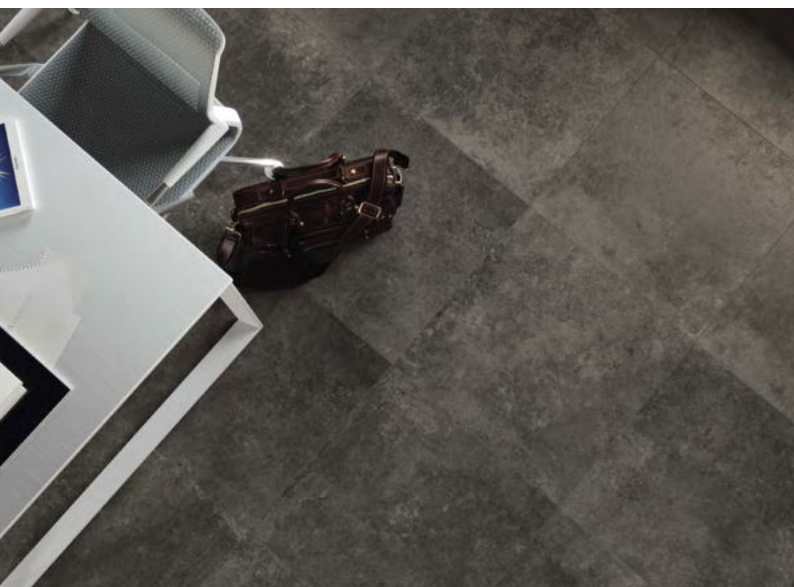

Qualifizierte Fachberatung und faszinierende Produkte: Die Welt der IGA Fliesen überzeugt seit Jahrzehnten mit einem vielfältigen, stilorientierten Sortiment und einem auf Ihre Bedürfnisse zugeschnittenen Service. Mit geschulter Kompetenz und großer Kundennähe bietet Ihnen Ihr IGA Fliesen Spezialist eine Beratung, die weit über den Verkauf einzelner Produkte und Serien hinausgeht.

Firmenstempel