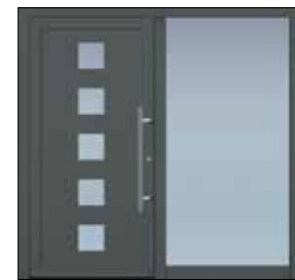

Seitenteil breit

Breites Seitenteil