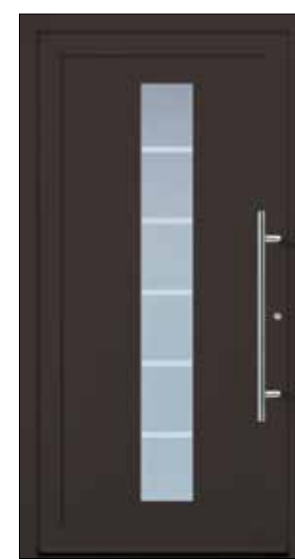

Farbe Graualuminium
Mindestmaß= 800 x 1.990 mm

SMART 11

U_D -Wert **1,23**

Farbe Weinrot
Mindestmaß= 800 x 1.990 mm

SMART 16

U_D -Wert **1,23**

Farbe Anthrazitgrau
Mindestmaß= 800 x 1.990 mm

SMART 17