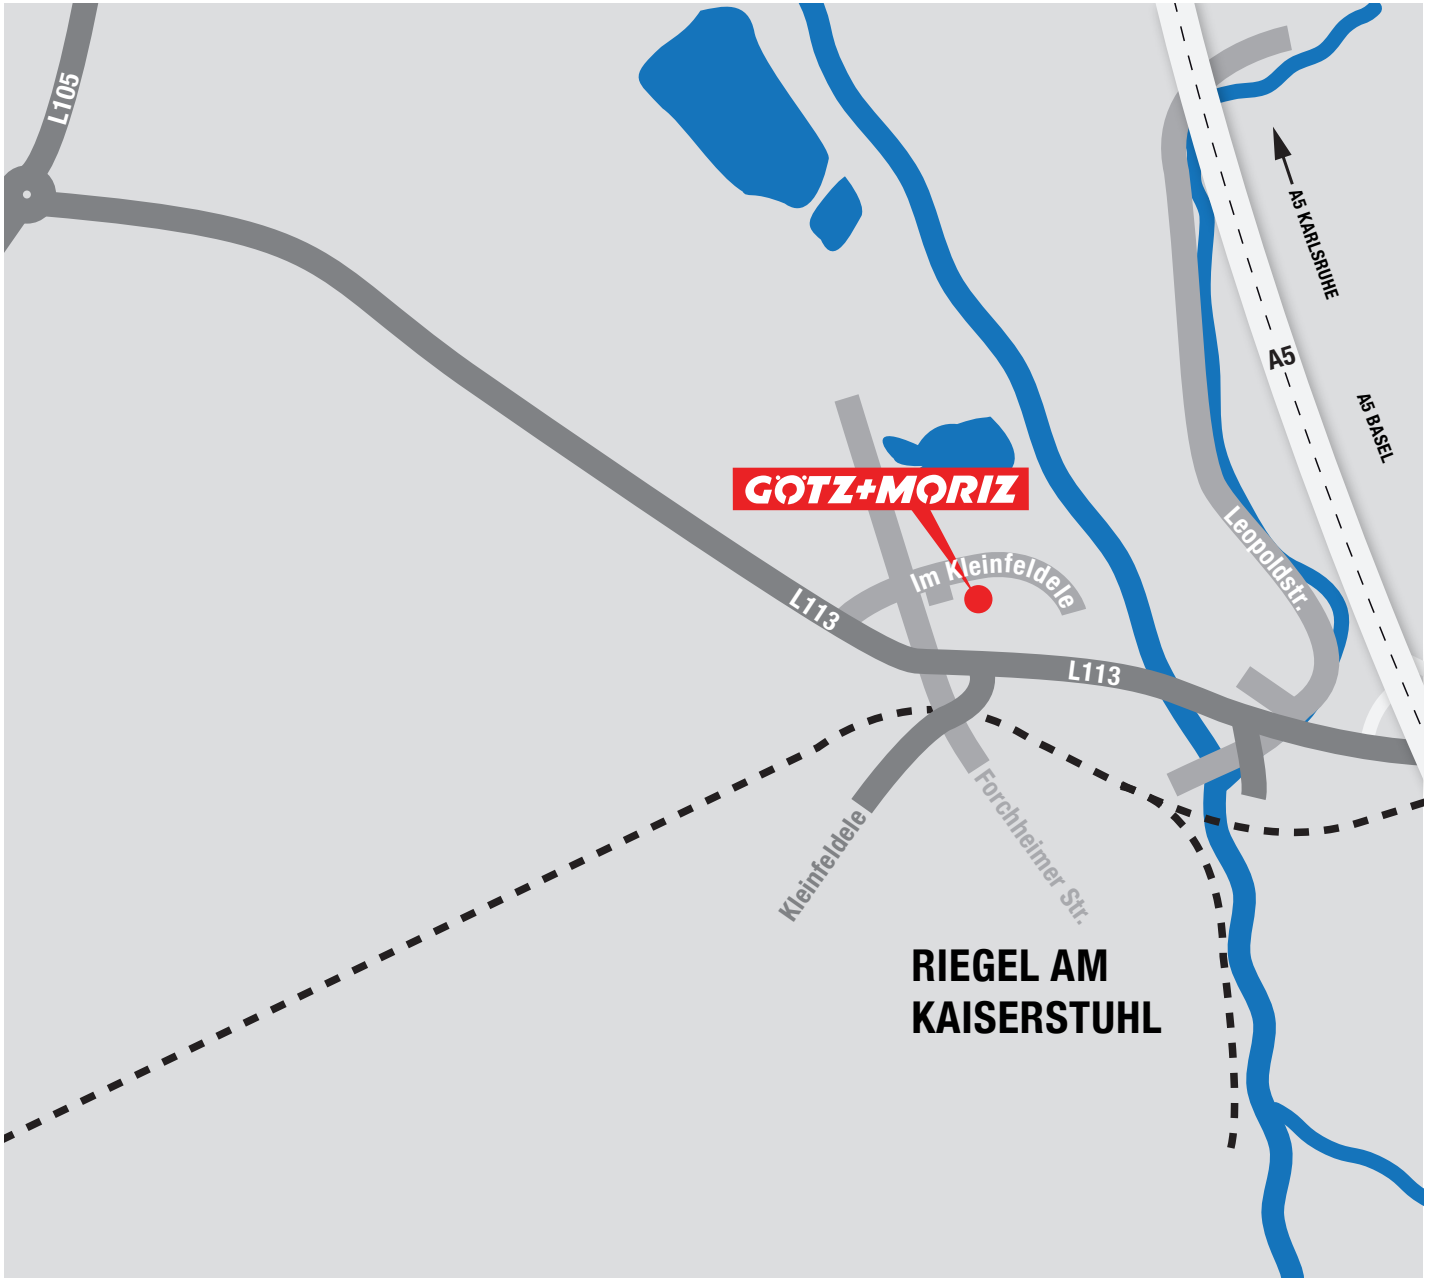

GÖTZ+MORIZ

GÖTZ+MORIZ Niederlassung:

79359 Riegel
Im Kleinfeldele 6-10

ZENTRUM FÜR BAUEN + MODERNISIEREN